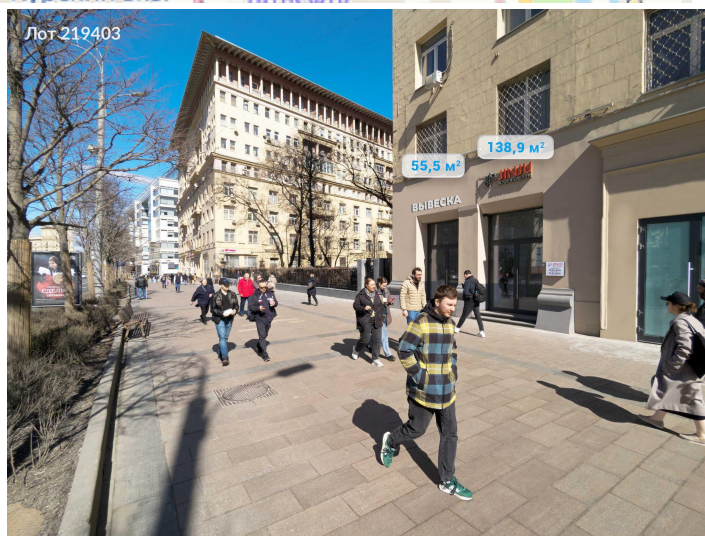

ЛОТ № 219403
РОССИЯ, МОСКВА, УЛИЦА ЗЕМЛЯНОЙ ВАЛ, 23С1

Сдается помещение свободного назначения
600 000 рублей

Предлагаются в аренду и на продажу помещения на улице Земляной Вал, ЦАО, г. Москва. Аренда и продажа помещений у метро. Шаговая доступность от ст. метро «Курская» — 1 минута пешком. Отличная пешеходная и транспортная доступность. Высокий рекламный потенциал и возможность размещения вывесок. Крупный деловой район с большим жилым массивом. В непосредственной близости расположены бизнес-центры, торгово-развлекательный центр «Атриум», бизнес-квартал «Арма», а также элитный жилой комплекс «Дом Chkalov». Продажа и аренда Street Retail помещений торгового или свободного назначения (ПСН) площадью от 55,5 до 138,9 кв.м на 1 этаже жилого здания. Планировка — открытая, перекрытия — ж/б, высота потолков — 4,2 м. Отлично подойдёт под любой вид деятельности: торговое помещение, магазин, ресторан, кафе, аптека, салон красоты, банк, офис продаж, кофейня и др.

Возможное назначение магазин, кафе/ресторан, банк, салон красоты, аптека, бытовые услуги, ателье одежды, бар

Тип сделки	Аренда	Залог	100 %
Тип недвижимости	Коммерческая	Срок аренды	длительный срок
Подтип	ПСН	Тип здания	Административное
Метро	Курская	Минимальный срок аренды	11
Путь до метро	Пешком	Вход	Общий с улицы
Время до метро	2 мин.	Тип договора	Прямая аренда
Этаж	1	Тип здания	Нежилое
Этажей	8	Период оплаты	месяц
Высота потолков	4.2 м.	Количество мокрых точек	2
Общая площадь	55.5 м ²	Добавлено	2025-04-30 16:19:02
Предоплата	1 месяц		