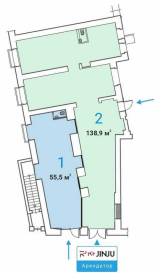

Земляной Вал ул., 23 стр.1

1 этаж

Садовое кольцо - Земляной Вал ул. Курская